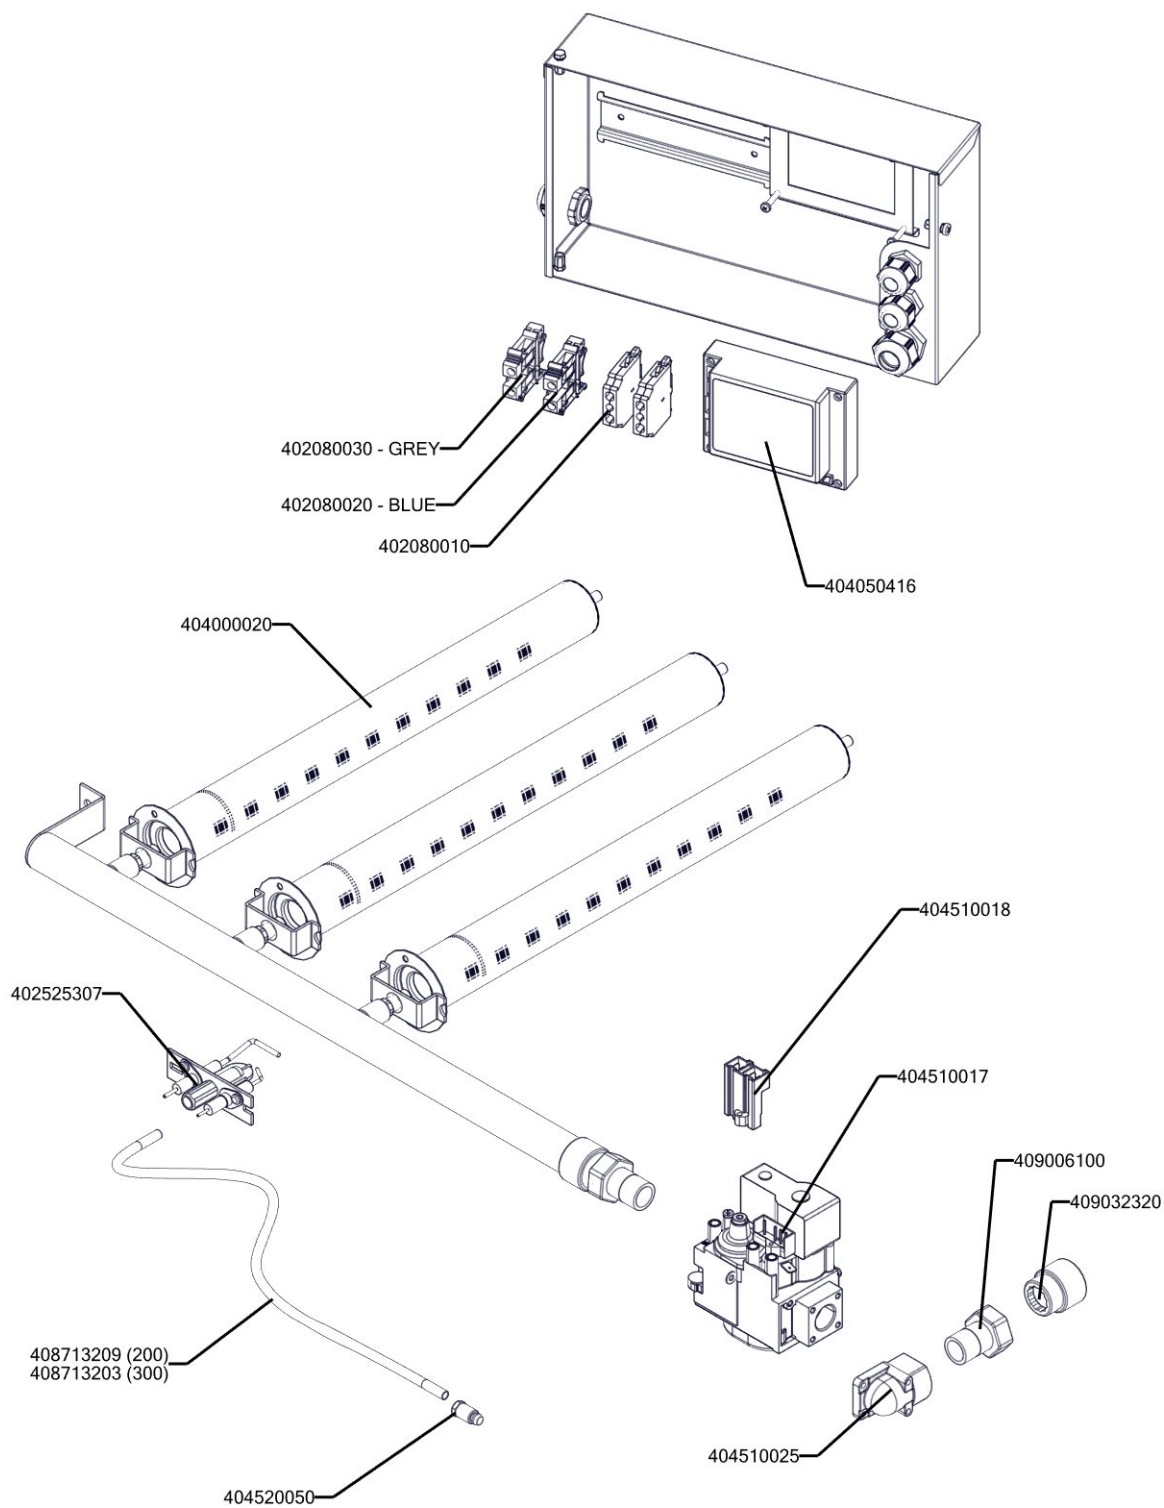

REDFOX 900  
 BIQ 90/100 200 G AWF  
 2022\_06

REDFOX 900  
 BIQ 90/100 200 G AWF - ND-A  
 2022\_06

REDFOX 900  
BIQ 90/100 200 G AWF  
2022\_06

REDFOX 900  
BIQ 90/100 200 G AWF  
2022\_06

Kód	Název
407812200	Noha stavitelná nerez + nerez noha
402590708	Regulační knoflík RF-900 mat E
402590710	Podložka regulačního knoflíku RF-900 mat
402594283	Samolep. etiketa BIQ G L900 REDFOX
402594252	Samolep. etiketa reostat BI-E REDFOX
402594046	Samolepící značka - šipka REDFOX
401515151	Kontrolka kulatá zelená LED L700
401515152	Kontrolka kulatá bílá LED L700
401515155	Kontrolka kulatá červená L700
401505000	Přepínač otočný T920-960 RM
401500552	Spínač červený prosvětlený
401500553	Spínač černý bez potisku IP65
408708207	Pružina krytu výpustě BIQ
404547250	Tryska č.3 vel. 250
404000020	Hořák BR-90 G
402511143	Termostat pojistný bimetalový 70°C 1fáz.
402501400	Termostat pracovní 30-90°C BM
402520100	Relé výkonové KDA 230V
401507102	Ventilátor 80x80x36mm 230V 1fáz.
402520000	Reostat SE 40/70
402512501	Presostat 0,45 bar
401590410	Elektroventil 1-cestný 180°
401509000	Plastová krytka vypínače FE
409085173	Hadice Calortec 100V 10/17mm
409085170	Hadice měřicí vysokotlaká M16x2//G1/4";300mm
529010131	madlo BIQ boční
407803040	Madlo roštu FP ECO
405000115	Rameno BR90 - napouštěcí otočné
404510017	Ventil plynový SIGMA 840 036
404510018	konektor pro SIGMA 840
529010129	mezikus pojistného ventilu
407803420	Pant BR 70/90 - čep pantu pravý 8 x závit M6- ND
407803425	Pant BR 70/90 - čep pantu levý 2 x závit M6- ND
408708205	Pružina pantu BR nová
409000210	Krytka kohoutu nerezová průměr 21/52 mm - výška 7mm
409800120	Ventil odvodušňovací automatický 1/2"
402525307	Vzorek - hořák pilotní s ionizační sondou
409003206	Kotel - kohout výpustný 2" - kotel - válcový
409003261	Kotel - vypouštěcí kohout duplikátoru 1/2 " chrom