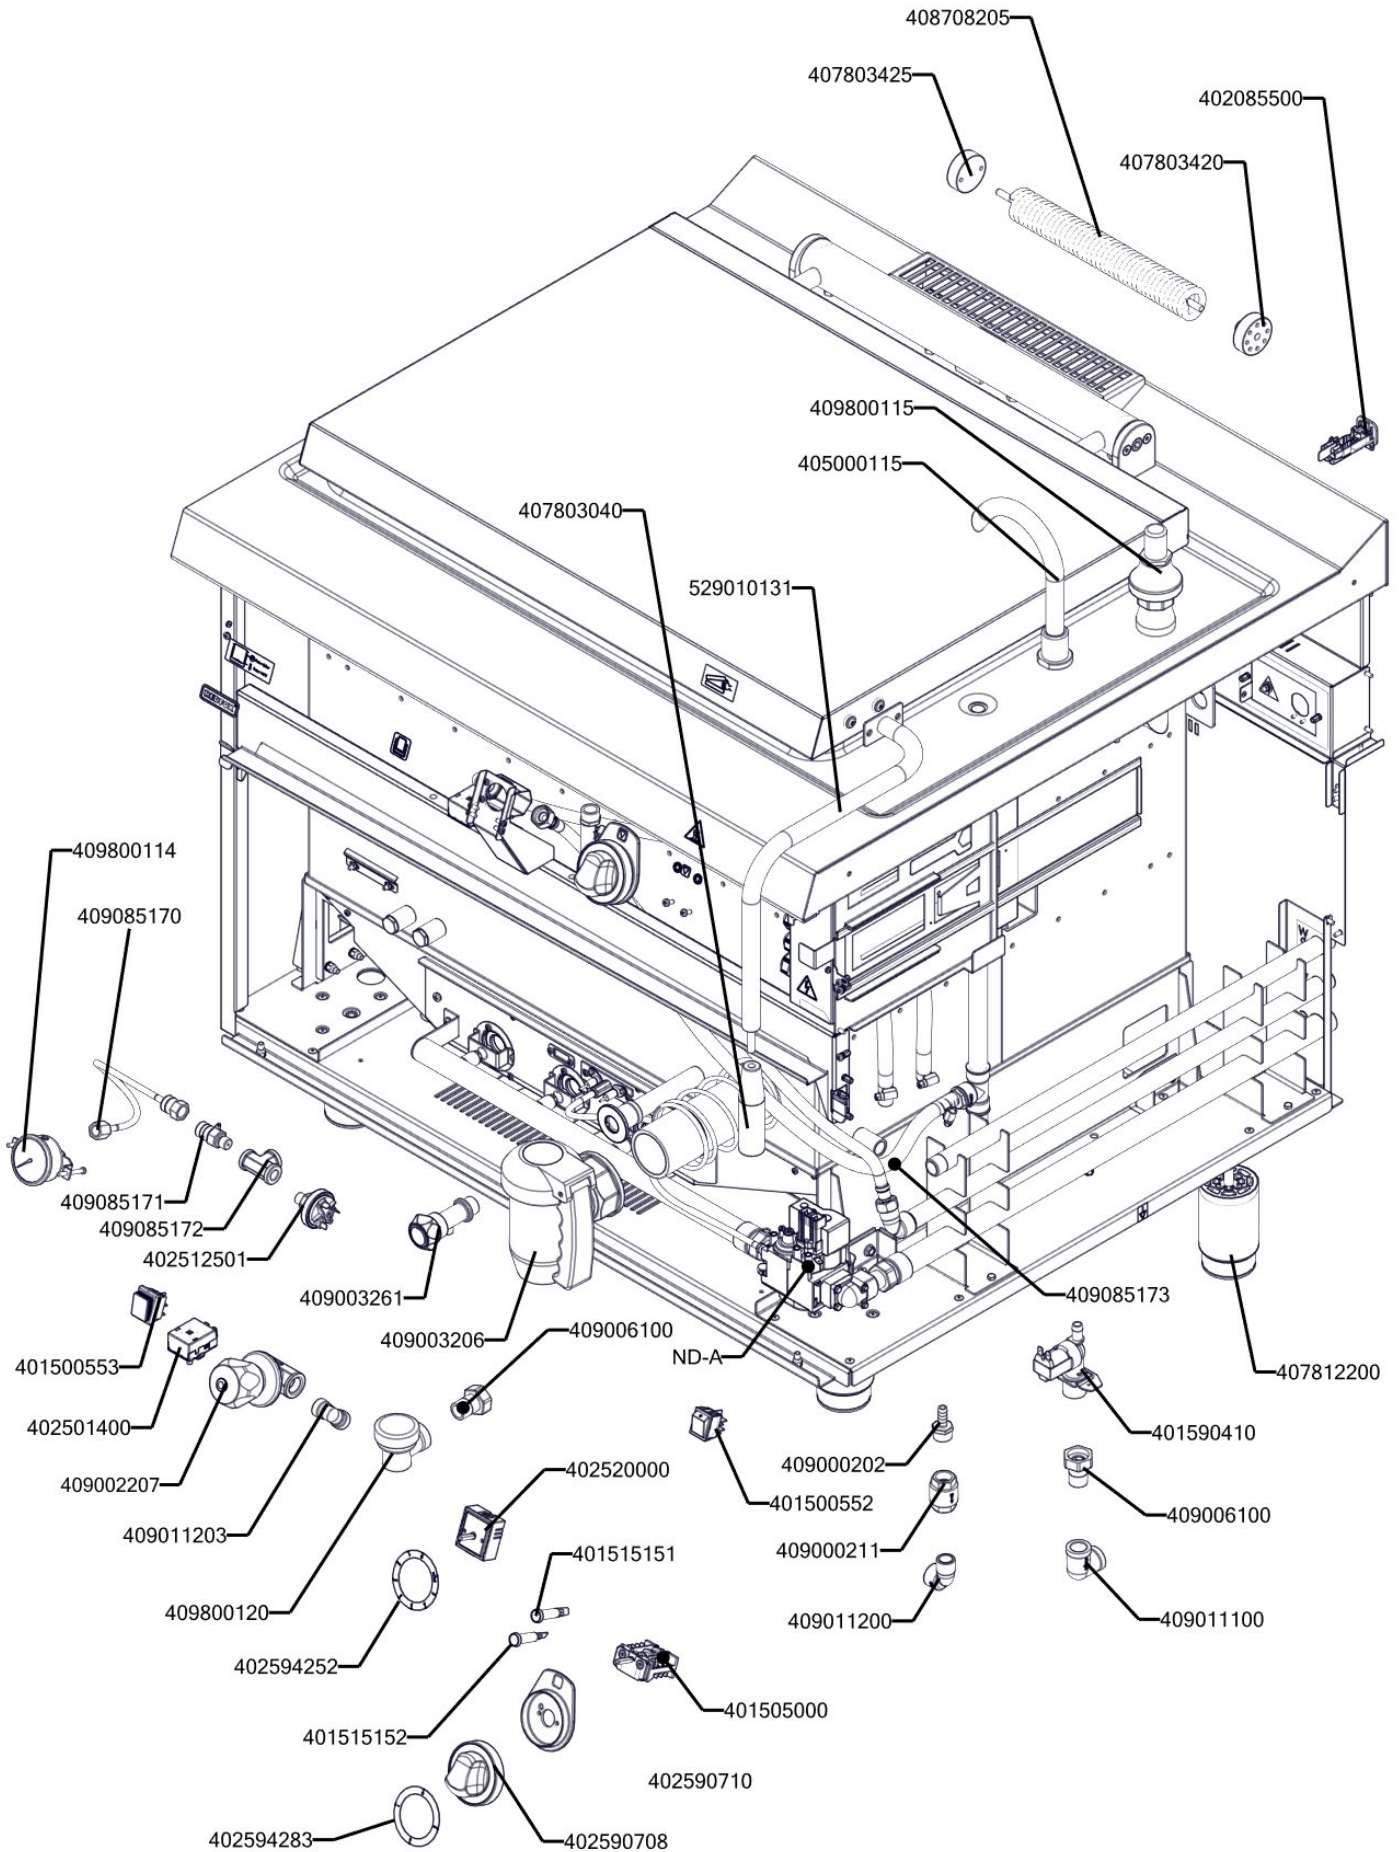

REDFOX 900  
 BIQ 90/100 200 G AWF  
 2022\_06

REDFOX 900  
 BIQ 90/100 200 G AWF - ND-A  
 2022\_06

REDFOX 900  
BIQ 90/100 200 G AWF  
2022\_06

REDFOX 900  
BIQ 90/100 200 G AWF  
2022\_06

Kód	Název
407812200	Noha stavitelná nerez + nerez noha
402590708	Regulační knoflík RF-900 mat E
402590710	Podložka regulačního knoflíku RF-900 mat
402594283	Samolep. etiketa BIQ G L900 REDFOX
402594252	Samolep. etiketa reostat BI-E REDFOX
402594046	Samolepící značka - šipka REDFOX
401515151	Kontrolka kulatá zelená LED L700
401515152	Kontrolka kulatá bílá LED L700
401515155	Kontrolka kulatá červená L700
401505000	Přepínač otočný T920-960 RM
401500552	Spínač červený prosvětlený
401500553	Spínač černý bez potisku IP65
408708207	Pružina krytu výpustě BIQ
404547250	Tryska č.3 vel. 250
404000020	Hořák BR-90 G
402511143	Termostat pojistný bimetalový 70°C 1fáz.
402501400	Termostat pracovní 30-90°C BM
402520100	Relé výkonové KDA 230V
401507102	Ventilátor 80x80x36mm 230V 1fáz.
402520000	Reostat SE 40/70
402512501	Presostat 0,45 bar
401590410	Elektroventil 1-cestný 180°
401509000	Plastová krytka vypínače FE
409085173	Hadice Calortec 100V 10/17mm
409085170	Hadice měřicí vysokotlaká M16x2//G1/4";300mm
529010131	madlo BIQ boční
407803040	Madlo roštu FP ECO
405000115	Rameno BR90 - napouštěcí otočné
404510017	Ventil plynový SIGMA 840 036
404510018	konektor pro SIGMA 840
529010129	mezikus pojistného ventilu
407803420	Pant BR 70/90 - čep pantu pravý 8 x závit M6- ND
407803425	Pant BR 70/90 - čep pantu levý 2 x závit M6- ND
408708205	Pružina pantu BR nová
409000210	Krytka kohoutu nerezová průměr 21/52 mm - výška 7mm
409800120	Ventil odvodušňovací automatický 1/2"
402525307	Vzorek - hořák pilotní s ionizační sondou
409003206	Kotel - kohout výpustný 2" - kotel - válcový
409003261	Kotel - vypouštěcí kohout duplikátoru 1/2 " chrom