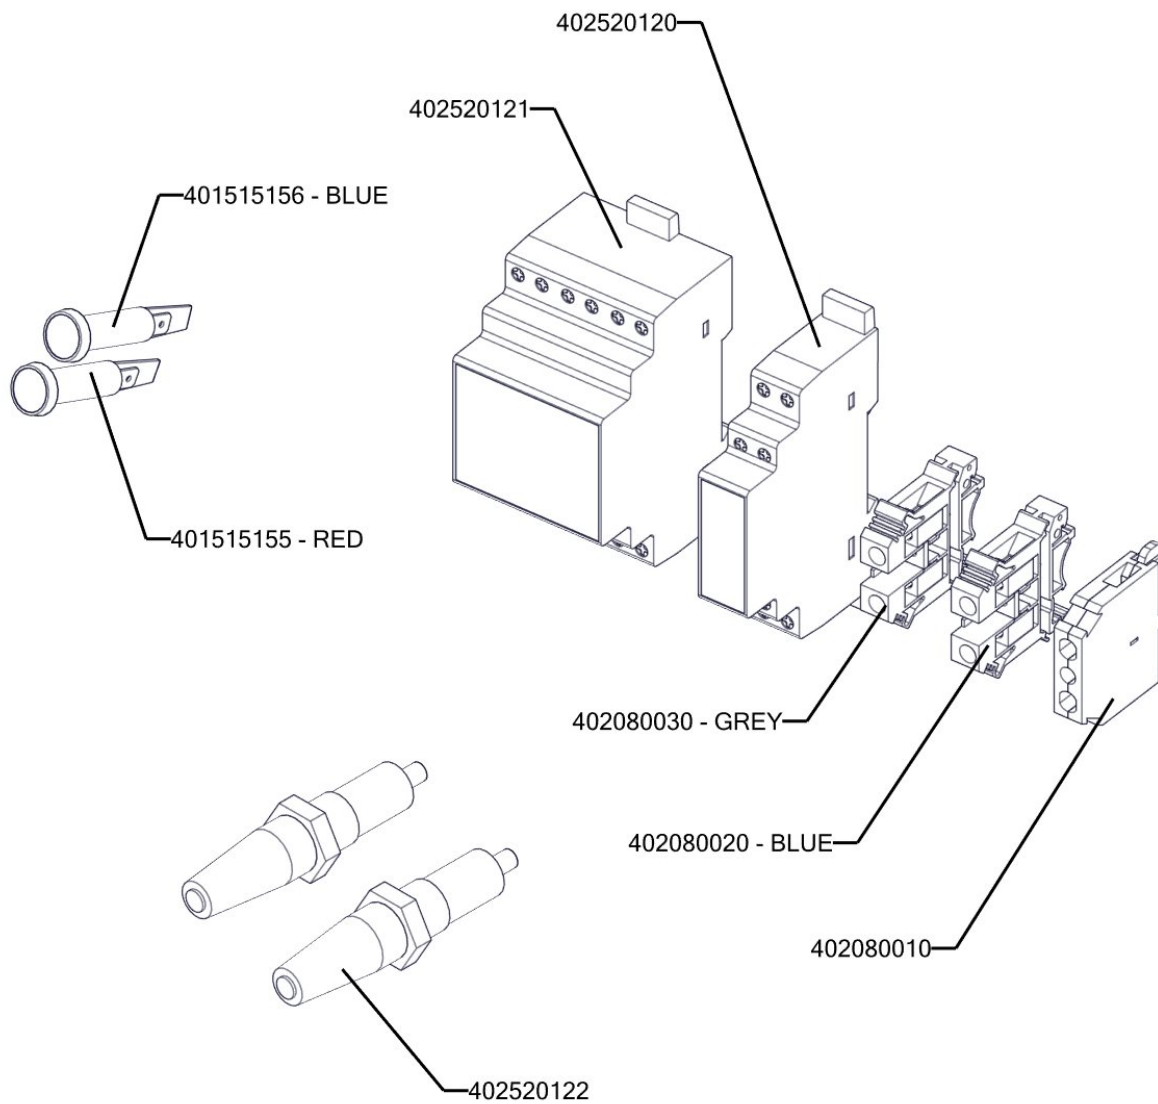

REDFOX 900  
 BIQ 90/100 200 G AWF  
 2022\_06

REDFOX 900  
 BIQ 90/100 200 G AWF - ND-A  
 2022\_06

REDFOX 900  
BIQ 90/100 200 G AWF  
2022\_06

REDFOX 900  
BIQ 90/100 200 G AWF  
2022\_06

Kód	Název
407812200	Noha stavitelná nerez + nerez noha
402590708	Regulační knoflík RF-900 mat E
402590710	Podložka regulačního knoflíku RF-900 mat
402594283	Samolep. etiketa BIQ G L900 REDFOX
402594252	Samolep. etiketa reostat BI-E REDFOX
402594046	Samolepící značka - šipka REDFOX
401515151	Kontrolka kulatá zelená LED L700
401515152	Kontrolka kulatá bílá LED L700
401515155	Kontrolka kulatá červená L700
401505000	Přepínač otočný T920-960 RM
401500552	Spínač červený prosvětlený
401500553	Spínač černý bez potisku IP65
408708207	Pružina krytu výpustě BIQ
404547250	Tryska č.3 vel. 250
404000020	Hořák BR-90 G
402511143	Termostat pojistný bimetalový 70°C 1fáz.
402501400	Termostat pracovní 30-90°C BM
402520100	Relé výkonové KDA 230V
401507102	Ventilátor 80x80x36mm 230V 1fáz.
402520000	Reostat SE 40/70
402512501	Presostat 0,45 bar
401590410	Elektroventil 1-cestný 180°
401509000	Plastová krytka vypínače FE
409085173	Hadice Calortec 100V 10/17mm
409085170	Hadice měřicí vysokotlaká M16x2//G1/4";300mm
529010131	madlo BIQ boční
407803040	Madlo roštu FP ECO
405000115	Rameno BR90 - napouštěcí otočné
404510017	Ventil plynový SIGMA 840 036
404510018	konektor pro SIGMA 840
529010129	mezikus pojistného ventilu
407803420	Pant BR 70/90 - čep pantu pravý 8 x závit M6- ND
407803425	Pant BR 70/90 - čep pantu levý 2 x závit M6- ND
408708205	Pružina pantu BR nová
409000210	Krytka kohoutu nerezová průměr 21/52 mm - výška 7mm
409800120	Ventil odvodušňovací automatický 1/2"
402525307	Vzorek - hořák pilotní s ionizační sondou
409003206	Kotel - kohout výpustný 2" - kotel - válcový
409003261	Kotel - vypouštěcí kohout duplikátoru 1/2 " chrom